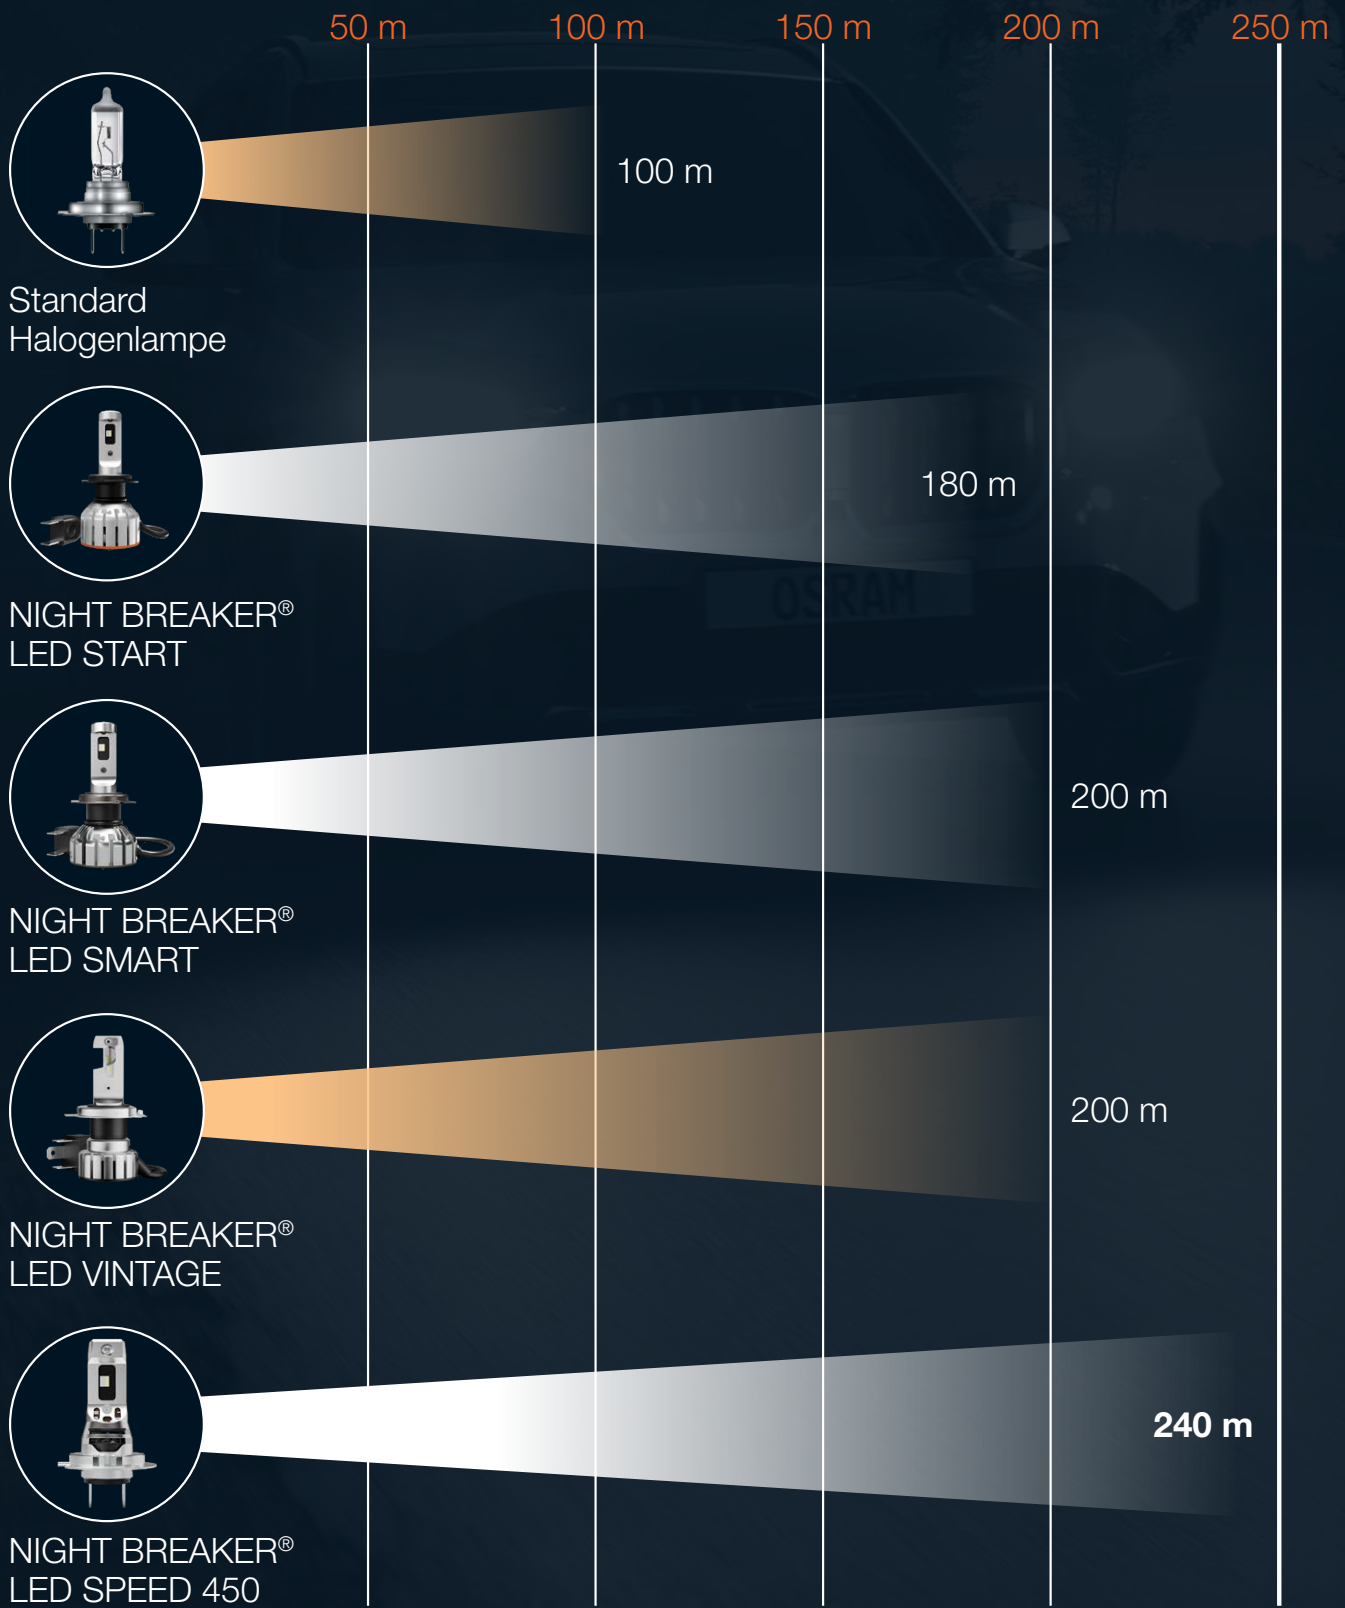

Lichtvergleich