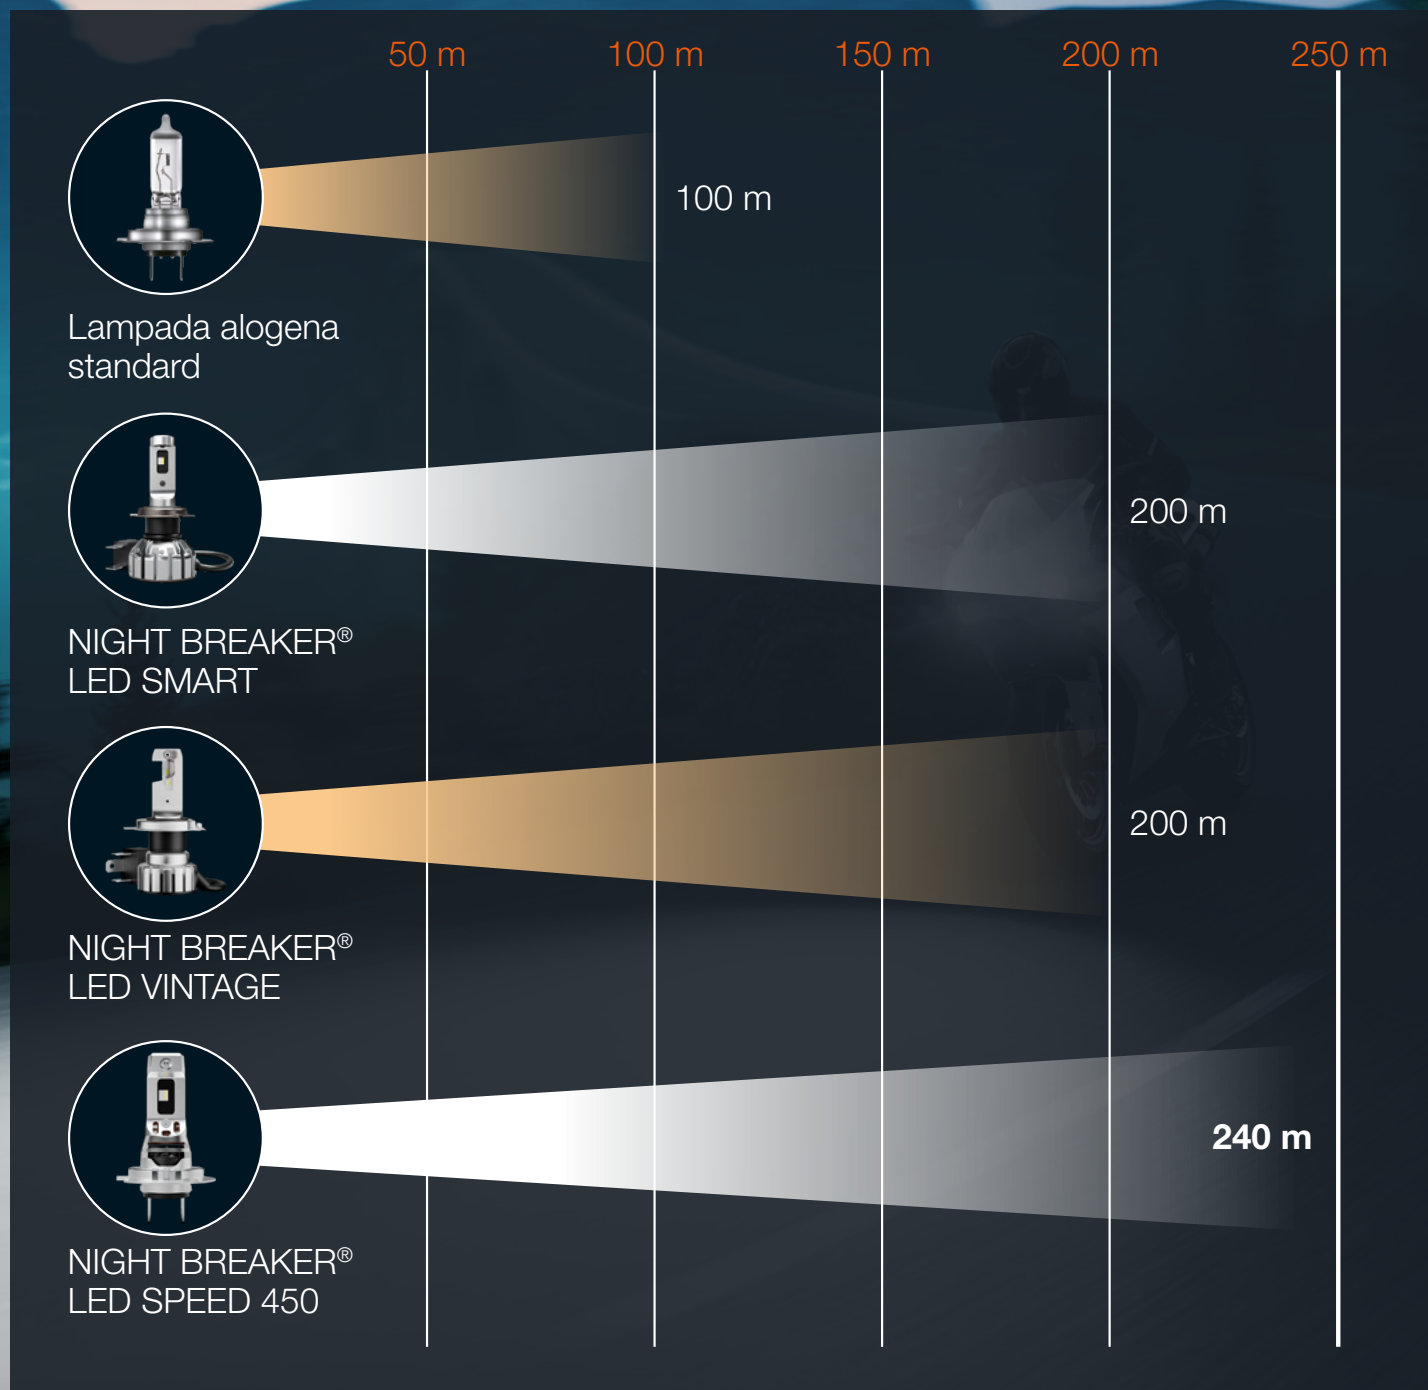

“Guida alle lampade sostitutive”
www.osram.it/cercotrovo

OMOLOGATE ECE R37 E1

NIGHT BREAKER® LED ECE C5W

Qui puoi trovare le informazioni sul prodotto:
www.osram.it/ecce-c5w

Gamma: C5W-LED

Confronto profondità del fascio di luce