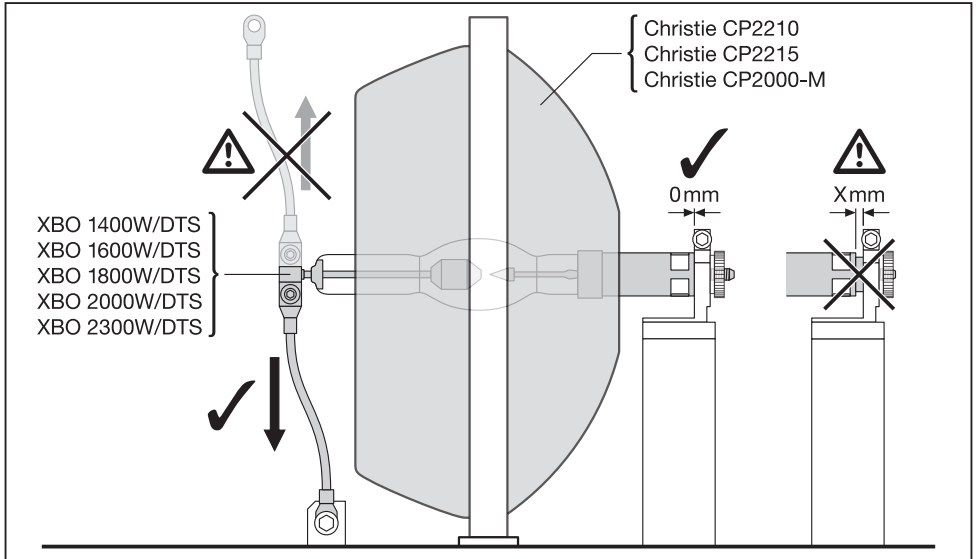

# XBO 1400 - 2300 W/DTS

→ CP2210/CP2215/CP2000-M